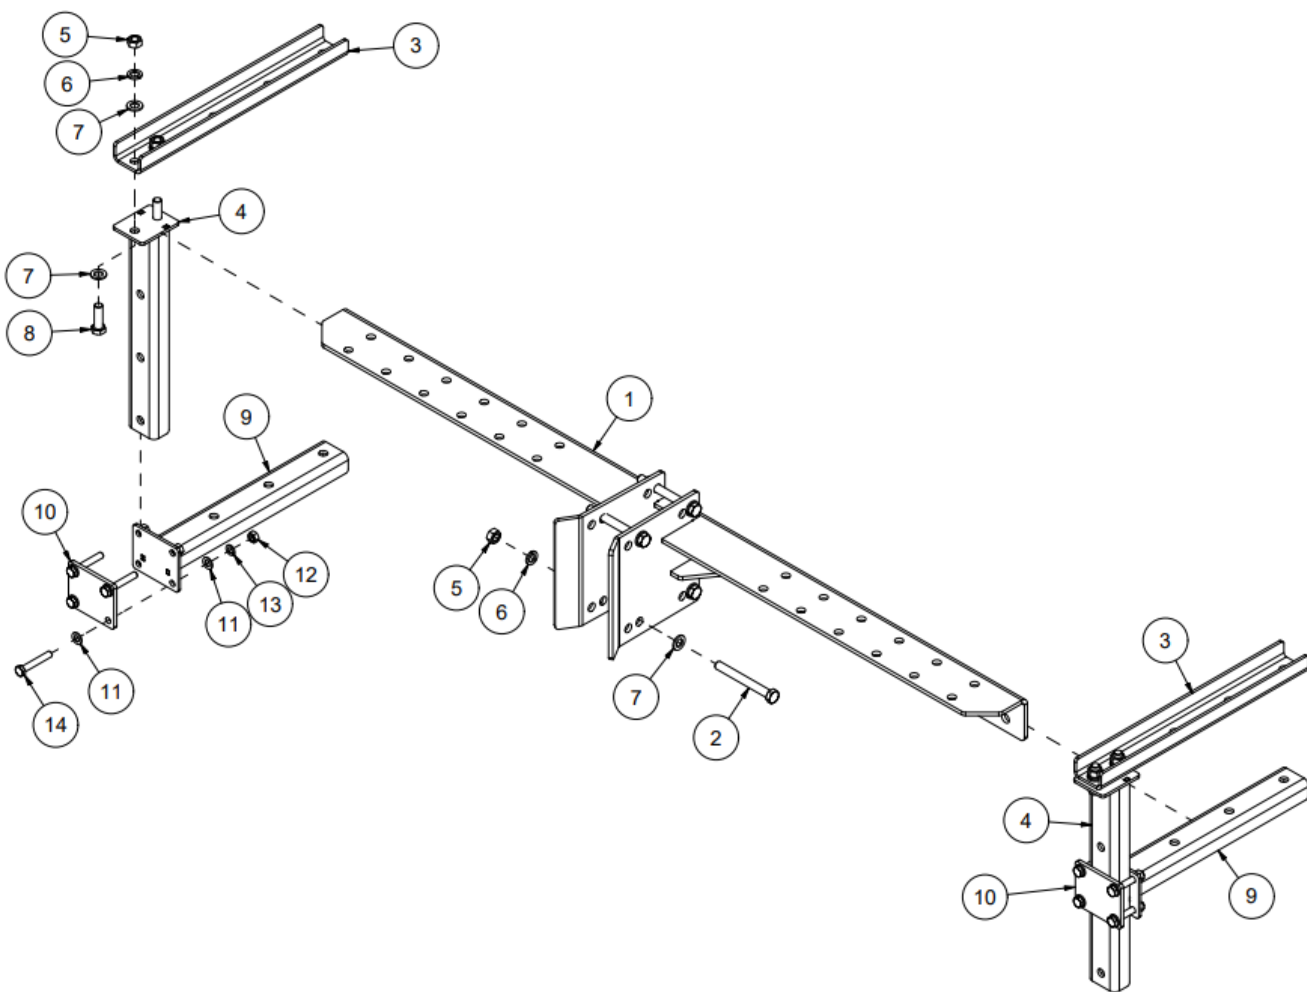

Reservedelskatalog

DUUN

Gjødselpumpe SP200EL

Kumfeste for 3p. feste

Reservevedelskatalog

DUUN

Gjødselpumpe SP200EL

Kumfeste for 3p. feste

Pos.	Antall	Artikkelnr	Betegnelse
1	1	31301018	Komfeste til trepunktfeste
2	4	2427506	Sekskantskrue M16x140 VZn 8.8 DIN 931
3	2	31301008	Feste
4	2	31301010	Feste
5	8	2481813	Sekskantmutter M16 VZn DIN 934
6	8	2539006	Fjærskive M16 VZn DIN 127
7	16	2539078	Underlagsskive M16 VZn DIN 125
8	4	2427493	Sekskantskrue M16x50 VZn 8.9 DIN931
9	2	31301009	Feste
10	2	31301011	Plate
11	16	2539069	Underlagsskive M12 VZn DIN 125
12	8	2481811	Sekskantmutter M12 VZn DIN 934
13	8	2536069	Fjærskive M12 VZn DIN 127
14	8	2427362	Sekskantskrue M12x75 VZn 8.8 DIN 931
15	1	31301013	Støttefot