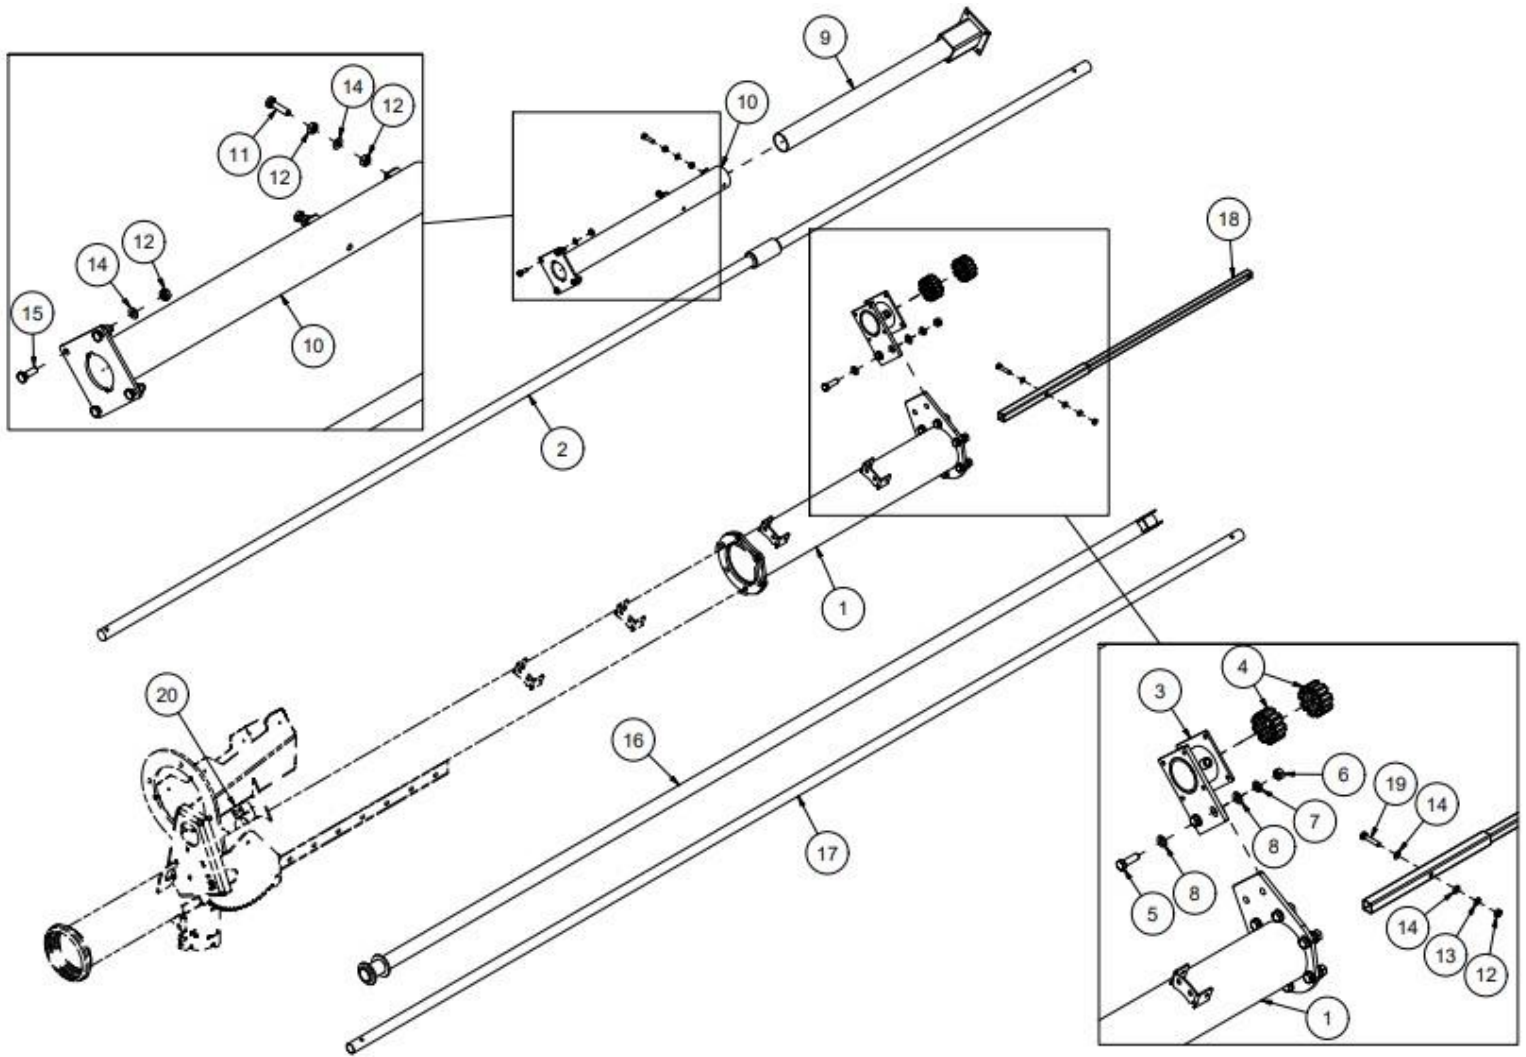

Reservedelskatalog

DUUN

Gjødselpumpe SP200EL

5 m lengde

Reservevedelskatalog

DUUN

Gjødselpumpe SP200EL

5 m lengde

Pos.	Antall	Betegnelse	Artikkelnr
1	1	Mellomstykke lasterør L1,0m	31301032
2	1	Drivaksel Ø40L 5,0m	31301039
3	1	Midtlagerholder	31301037
4	2	Lager	2245028
5	8	Sekskantskrue M16x50 VZn 8.9 DIN931	2427493
6	8	Sekskantmutter M16 VZn DIN 934	2481813
7	8	Fjærskive M16 VZn DIN 127	2539006
8	16	Underlagsskive M16 VZn DIN 125	2539078
9	1	Nedre deksrør for aksel. 5,5m pumpe	31301040
10	1	Øvre dekkri for aksel. 5,5m pumpe	31301041
11	2	Sekskantskrue M10x40 VZn 8.8 DIN 933	2427303
12	9	Sekskantmutter M10 VZn DIN 934	2481810
13	5	Fjærskive M10 VZn DIN 127	2539000
14	8	Underlagsskive M10 VZn DIN 125	2539060
15	4	Sekskantskrue M10x30 VZn 8.8 DIN 933	2427299
16	1	Rør for høyderegulering L5,0 m	31301034
17	1	Stag for rotasjon L-5,0 m	31301035
18	1	Forlenger Stag last røring L1,0 m	31301036
19	1	Sekskantskrue M10x50 VZn 8.8 DIN 933	2427307
20	1	Brakett	31301042