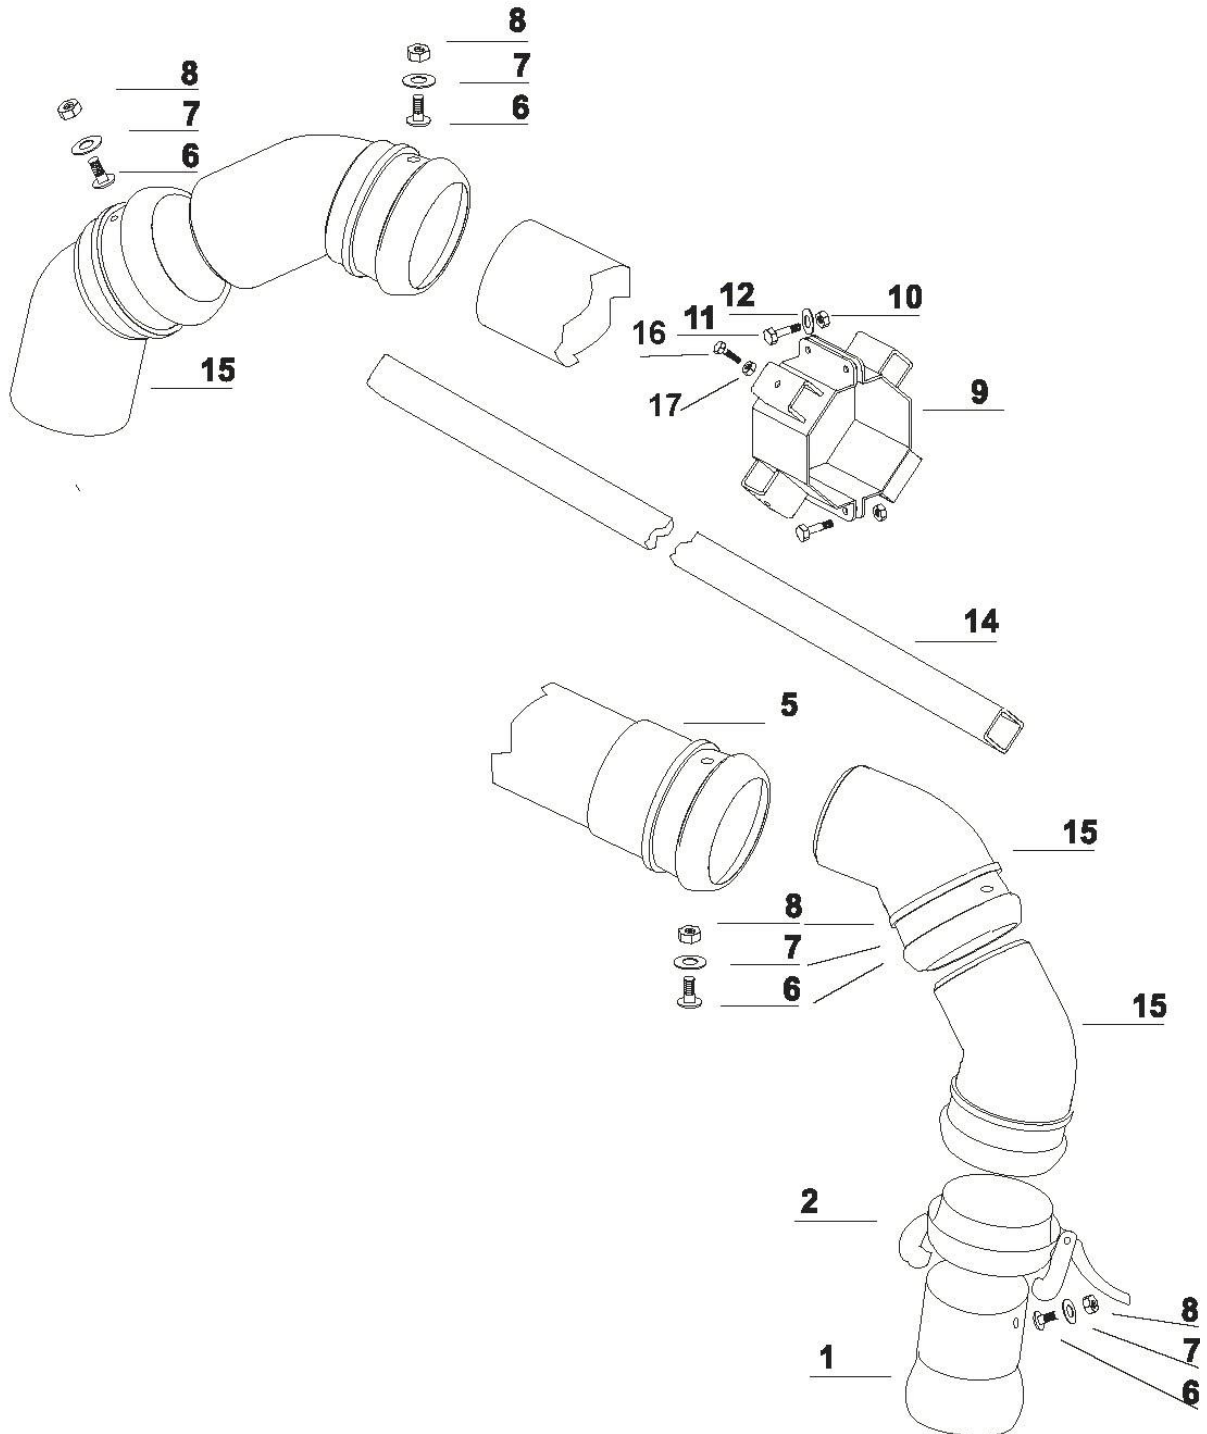

Reservedelskatalog

DUUN

Gjødselpumpe SP200EL

Lastesystem stangpumpe

Reservevedelskatalog

DUUN

Gjødselpumpe SP200EL

Lastesystem stangpumpe

Pos.	Antall	Betegnelse	Artikkelnr
1	1	Bauerkobling 6" hankj.m/ rørstuss,ø159	2957105
2	1	Klemring for bauerkobling 6"	2957109
5	1	Plastrør PP 6" m/muffe L: 4m	2244216
6	5	Låsehodeskrue M8x25	2441246
7	5	Underlagsskive M8 varmgalv	2539048
8	5	Sekskantmutter M8 varmgalv.	2481809
9	2	Lasterørstativ	31201026
10	4	Lockingmutter M8 el. fors	2483609
11	4	Sekskt.skrue M8x25 varmgalv	2427246
12	4	Underlagsskive M8 varmgalv	2539048
13	4	Sekskt. Mutter M8 varmgalv	2481809
14	2	Ben for stativ L: 3m	31181099
15	4	Plastbend PP 45'	2245080
16	2	Skrue sekskt. M12x35 varmf.8.8	2427350
17	2	Mutter 6kt m12 varmf.8.8	2481811