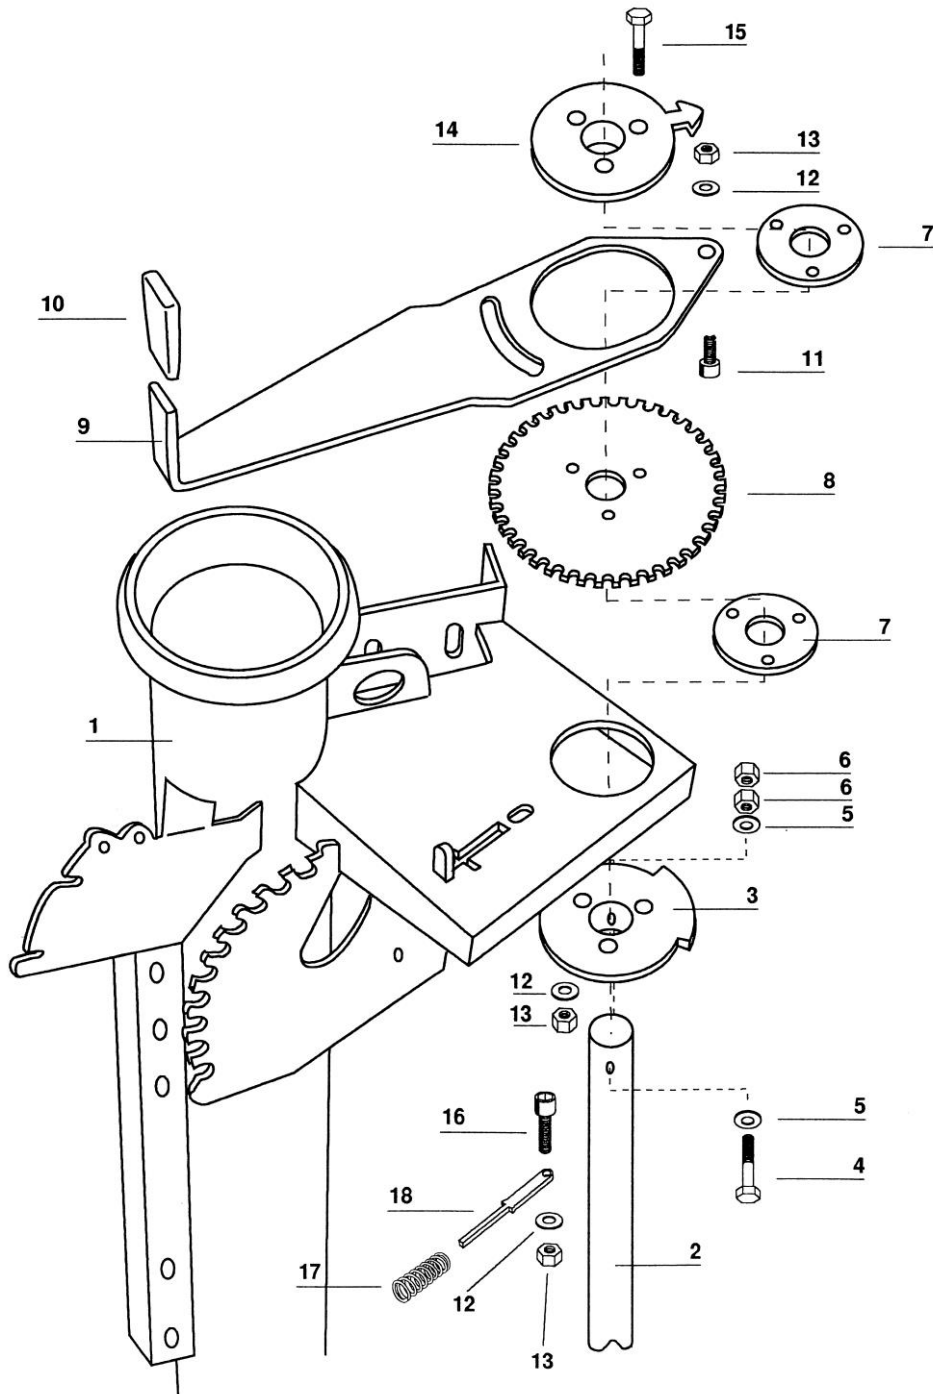

Sidemanøvrering av dyse

Reservevedelskatalog

DUUN

Gjødselpumpe SP200EL

Sidemanøvrering av dyse

Pos.	Antall	Betegnelse	Artikkelnr
1	1	Pumpestamme SP200EL	31301001
2	1	Stag for rotasjon L-3,0	31231046
	1	Stag for rotasjon L-3,5	31231047
	1	Stag for rotasjon L-4,0	31231048
	1	Stag for rotasjon L-5,0	31301035
3	1	Rotasjonsfeste for stag	31231040
4	1	Sekskt. skrue M10x70 varmgalv	2427312
5	2	Underlagsskive M10 varmgalv	2539060
6	2	Sekskt.mutter M10 varmgalv	2481810
7	2	Avstandsplate	31231043
8	1	Tannhjul	31231044
9	1	Håndtak for regulering av dreing	31231041
10	1	Plasthåndtak	2245062
11	1	Unbrako M 8x16, el. forsinket	2472310
12	5	Underlagsskive M8 varmgalv	2539048
13	5	Sekskt.mutter M8 lock.el.fors	2483609
14	1	Retningsviser rotasjon	31231042
15	3	Sekskt. skrue M8x50 varmgalv	2427256
16	1	Unbrako M 8x25, el. forsinket	2472315
17	1	Trykkfjær Ø15x1,75 L:45	2912014
18	1	Låsetapp rotasjon	31231045
	1	O-ring, inngår i pumpe	2957104