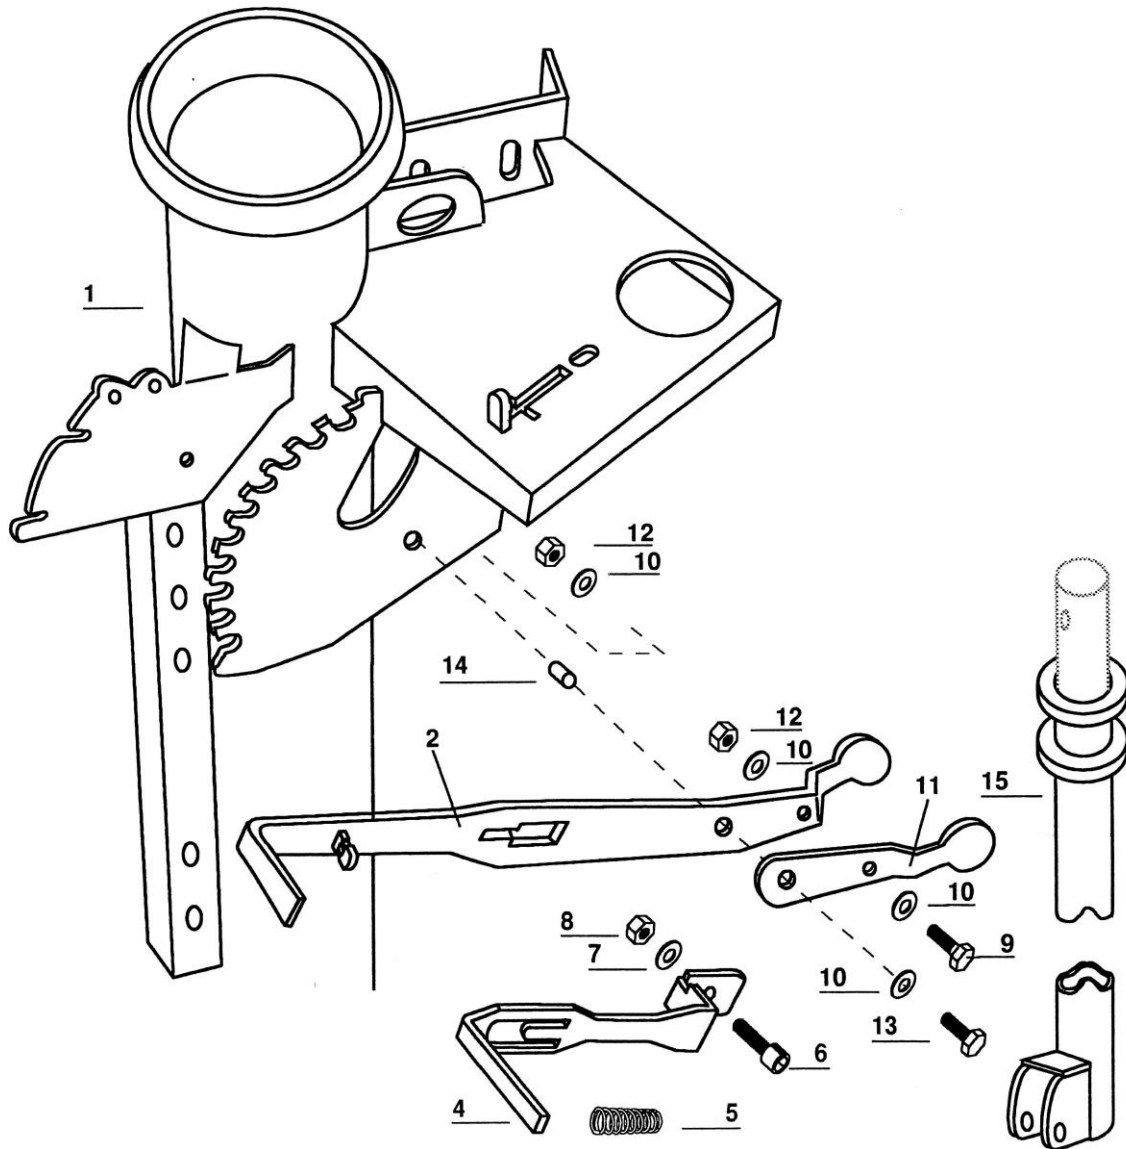

Reservevedelskatalog

DUUN

Gjødselpumpe SP200EL

Høydemanøvrering av dyse

Reservevedelskatalog

DUUN

Gjødselpumpe SP200EL

Høydemanøvrering av dyse

Pos.	Antall	Betegnelse	Artikkelnr
1	1	Pumpestamme SP200EL	31301001
2	1	Håndtak, høydeman. av dyse	31231053
4	1	Låsehåndtak	31231054
5	1	Trykkfjær Ø15x1,75 L:45	2912014
6	1	Unbrako M 8x16, el. forsinket	2472310
7	1	Underlagsskive M8 varmgalv	2539048
8	1	Sekskt.mutter M8 lock.el.fors	2483609
9	1	Sekskt. skrue M10x30 varmgalv	2427299
10	1	Underlagsskive M10 varmgalv	2539060
11	1	Del for betjeningsgaffel	31231052
12	2	Sekskt.mutter M10 lock.el.fors	2483610
13	1	Sekskt. skrue M10x35 varmgalv	2428310
14	1	Foring	31181080
15	1	Rør for høyderegulering L-3,0	31231049
	1	Rør for høyderegulering L-3,5	31231050
	1	Rør for høyderegulering L-4,0	31231051
	1	Rør for høyderegulering L-5,0	31301034
	1	O-ring, inngår i pumpe	2957104