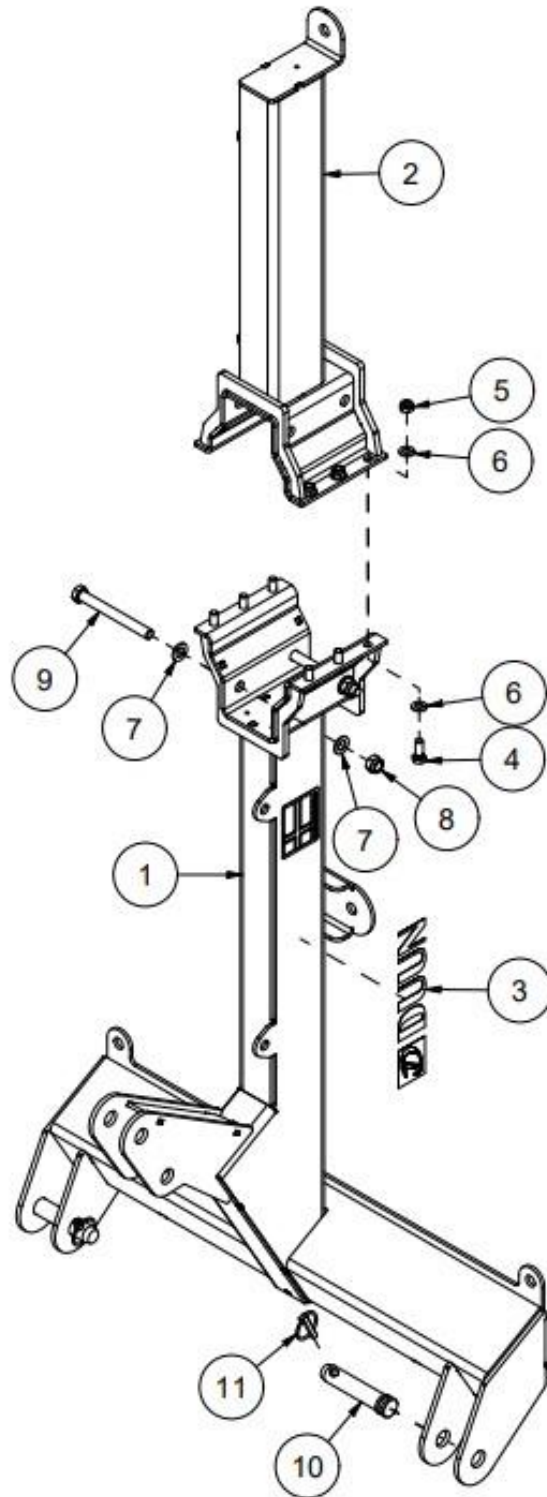

Traktorfeste

Reservevedelskatalog

DUUN

Gjødselpumpe SP200EL

Traktorfeste

Pos.	Antall	Artikkelnr	Betegnelse
1	1	31271022	Trepunktstøttestang SP200, Stang
2	1	31271023	Støttearm SP200
3	2	2935071	Klebmerke Duun H60
4	6	2422348	Sekskantskrue M12x30 EIZn 8.8 DIN 933
5	6	2483611	Lockingmutter M12 EIZn DIN 985
6	12	2531069	Underlagsskive M12 EIZn DIN 125
7	4	2531078	Underlagsskive M16 EIZn DIN 125
8	2	2482613	Lockingmutter M16x1,5 EIZn DIN 985
9	2	2422507	Sekskantskrue M16x150 EIZn 8.8 DIN 931
10	2	2551730	Trekkarmsbolt kat. 2 Ø28x95
11	2	2556142	Orepinne Ø10x40