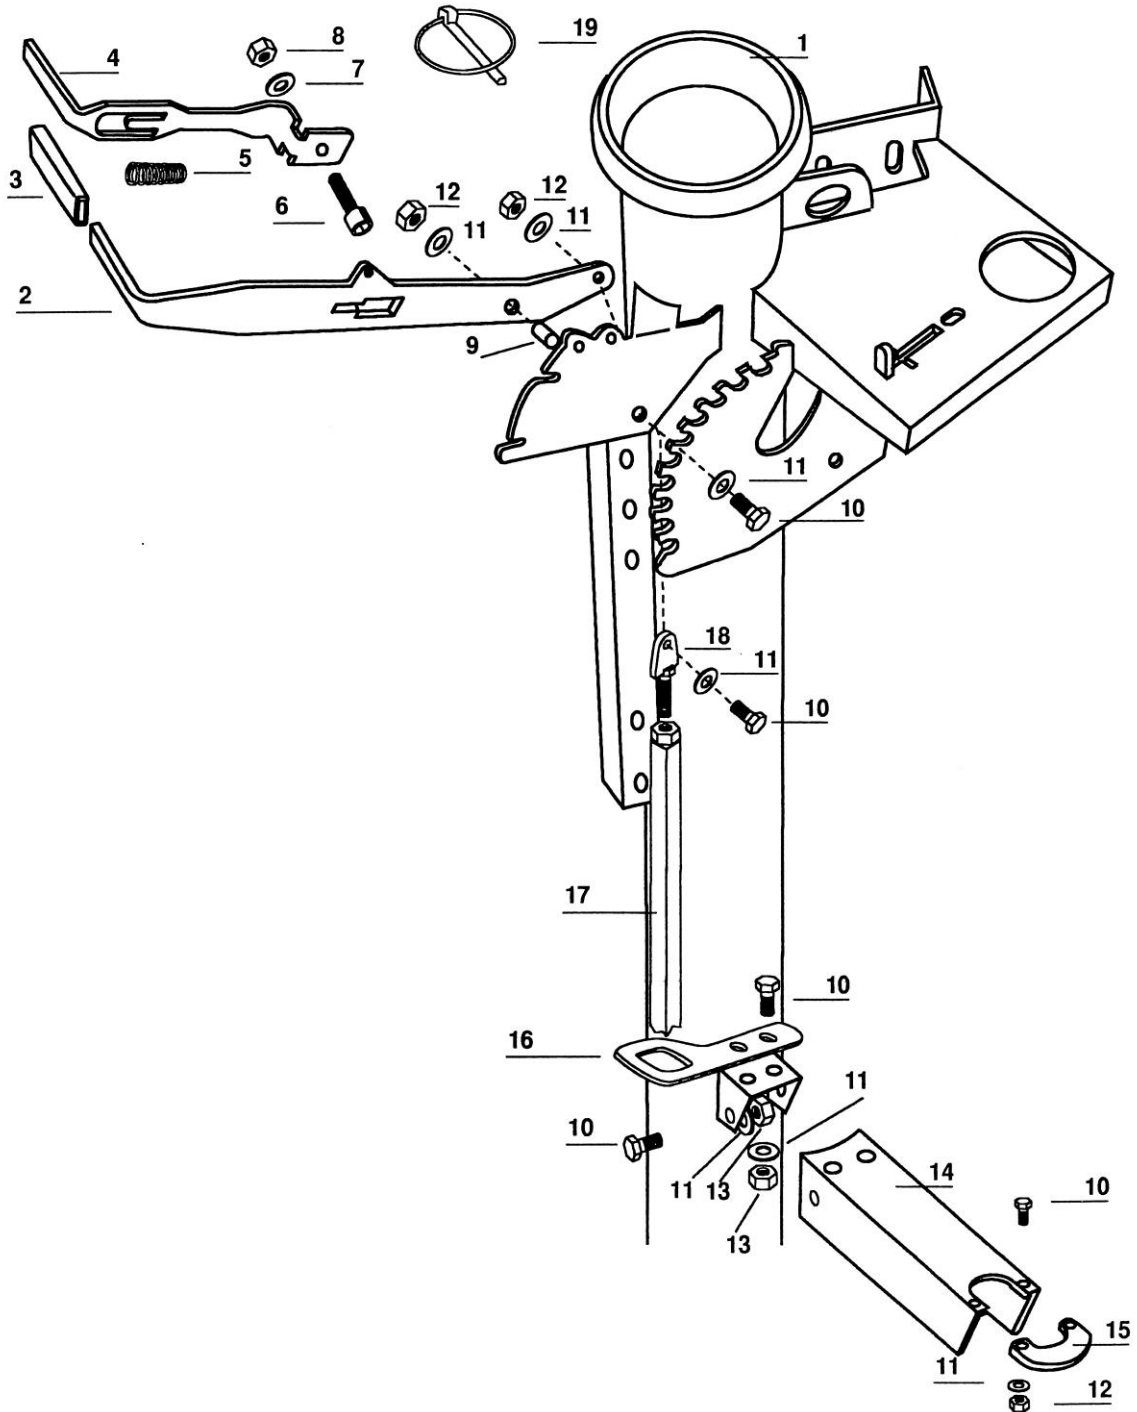

Lasting/røring

Reservevedelskatalog

DUUN

Gjødselpumpe SP200EL

Lasting/røring

Pos.	Antall	Betegnelse	Artikkelnr
1	1	Pumpestamme SP200EL	31301001
2	1	Håndtak, lasting/røring	31231075
3	1	Plasthåndtak	2245062
4	1	Låsehåndtak	31231054
5	1	Trykkfjær Ø15x1,75 L:45	2912014
6	1	Unbrako M 8x16, el. forsinket	2472310
7	1	Underlagsskive M8 varmgalv	2539048
8	1	Sekskt.mutter M8 lock.el.fors	2483609
9	1	Foring	31181080
10	1	Sekskt. skrue M10x30 varmgalv	2427299
11	10	Underlagsskive M10 varmgalv	2539060
12	2	Sekskt.mutter M10 lock.el.fors	2483610
13	6	Sekskt.mutter M10 varmgalv	2481810
14	1	Støtte for stag (L- 3,4 og L-4,4)	31231083
15	1	Låseplate for stag	31231081
16	1	Styring for stag	31231082
17	1	Stag, lasting/røring L-3,0	31231059
	1	Stag, lasting/røring L-3,5	31231060
	1	Stag, lasting/røring L-4,0	31231061
18	1	Justeringskrue for stag	31271025
19	1	Orepinne m/kjetting, 10x45	2556127
	1	O-ring, inngår i pumpe	2957104