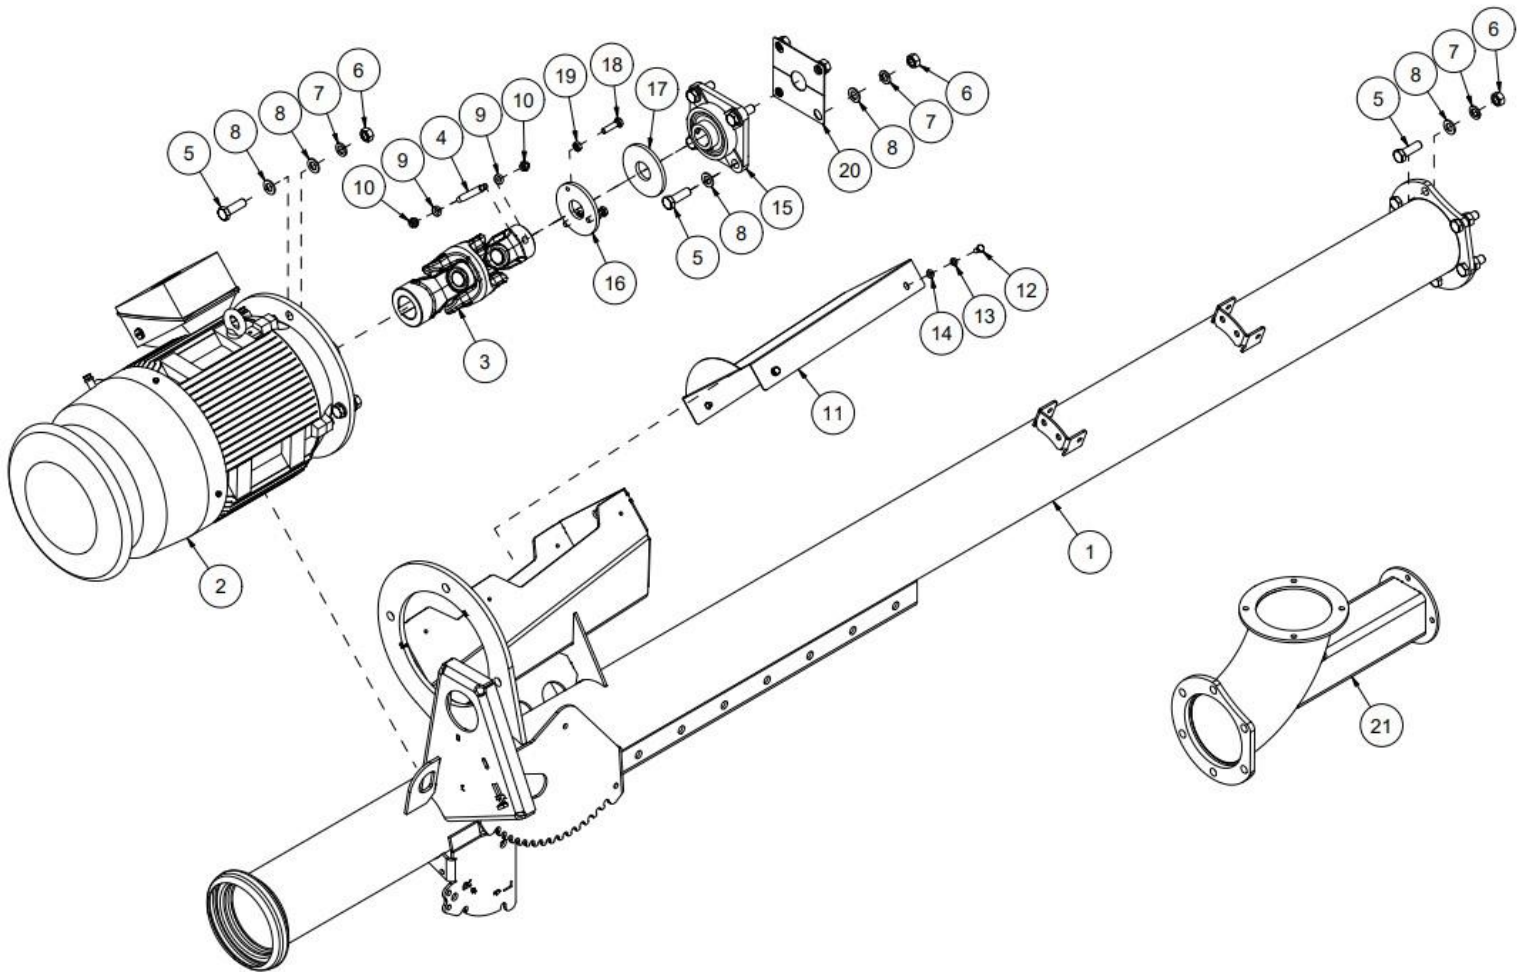

Reservedelskatalog

DUUN

Gjødselpumpe SP200EL

Pumpestamme og motor

Reservevedelskatalog

DUUN

Gjødselpumpe SP200EL

Pumpestamme og motor

Pos.	Antall	Betegnelsen	Artikkelnr
1	1	Pumpestamme P2000EL	31301001
2	1	Elektrisk Motor18,5kw230/4000V	4257118
3	1	Dobbelt-ledd 120 Ø48x13/8	2962170
4	1	Splint ø12,9	31301048
5	14	Sekskantskrue M16x50 VZn 8.9 DIN931	2427493
6	14	Sekskantmutter M16 VZn DIN 934	2481813
7	14	Fjærskive M16 VZn DIN 127	2539006
8	22	Underlagsskive M16 VZn DIN 125	2539078
9	2	Underlagsskive M10 EIZn DIN 125	2531060
10	2	Lockingmutter M10 EIZn DIN 985	2483610
11	1	Deksel	31301002
12	4	Sekskantskrue M8x16 VZn 8.8 DIN 933	2427240
13	4	Fjærskive M8 VZn DIN 127	2536047
14	4	Underlagsskive M8 VZn DIN 125	2539048
15	1	Flenslager UCF 308 40mm	2954162
16	1	Plate for justering	31201014
17	1	Plate i mot flenslager	31201015
18	3	Sekskantskrue M10x40 VZn 8.8 DIN 933	2427303
19	3	Sekskantmutter M10 VZn DIN 934	2481810
20	2	Avblendingsplate	31181052
21	1	Nedre lasterør L-3,0m	31231037
	1	Nedre lasterør L-3,5m	31231038
	1	Nedre lasterør L-4,0 m	31231039