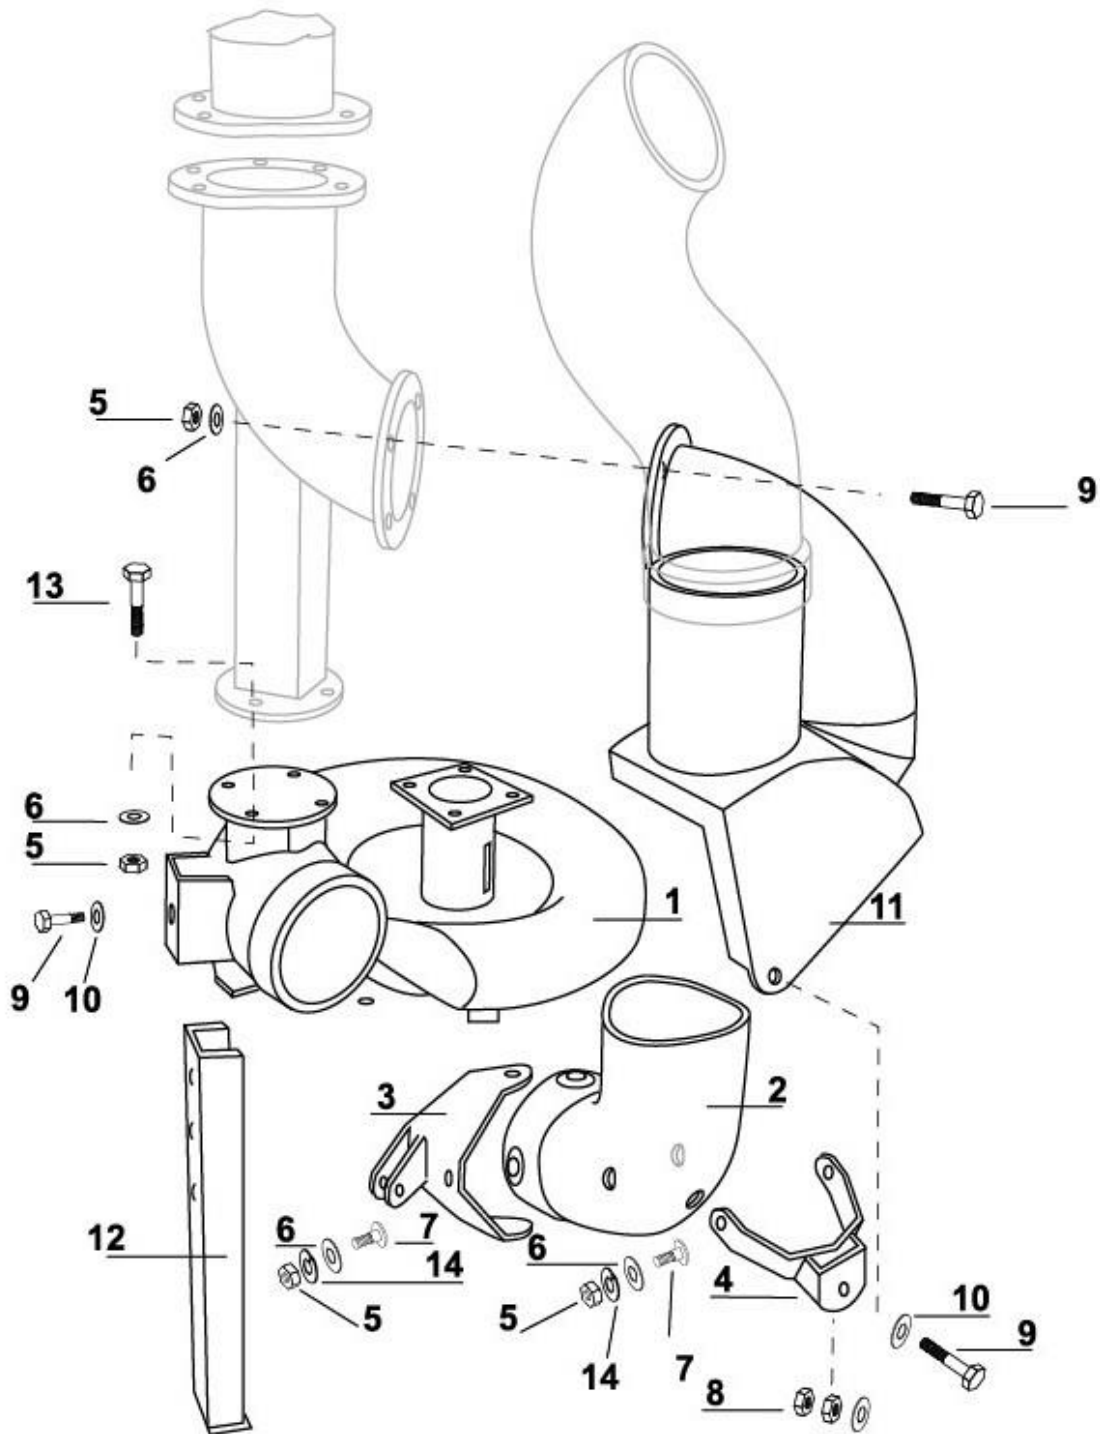

Pumpehus, støtteben

Reservevedelskatalog

DUUN

Gjødselpumpe SP200EL

Pumpehus, støtteben

Pos.	Antall	Betegnelse	Artikkelnr
1	1	Pumpehus	31231030
2	1	Utløpsbend	2245092
3	1	Feste for stag, omrøring/lasting	31231070
4	1	Rotasjonsfeste for bend	31231074
5	10	Mutter M10 varmgalv.	2281810
6	10	Underlagsskive M10 varmgalv	2539060
7	6	Låsehodeskruer M10x30	2444312
8	2	Mutter M 16 varmgalv.	2481811
9	2	Sekskt.skrue M12x35 varmgalv	2427350
10	3	Underlagsskive M12 varmgalv	2539069
11	1	Skiftekasse	31231036
12	1	Støttefot	31181003
13	8	Sekskt.skrue M12x30 varmgalv	2427299
14	6	Fjærskive M10 varmgalv	2539000