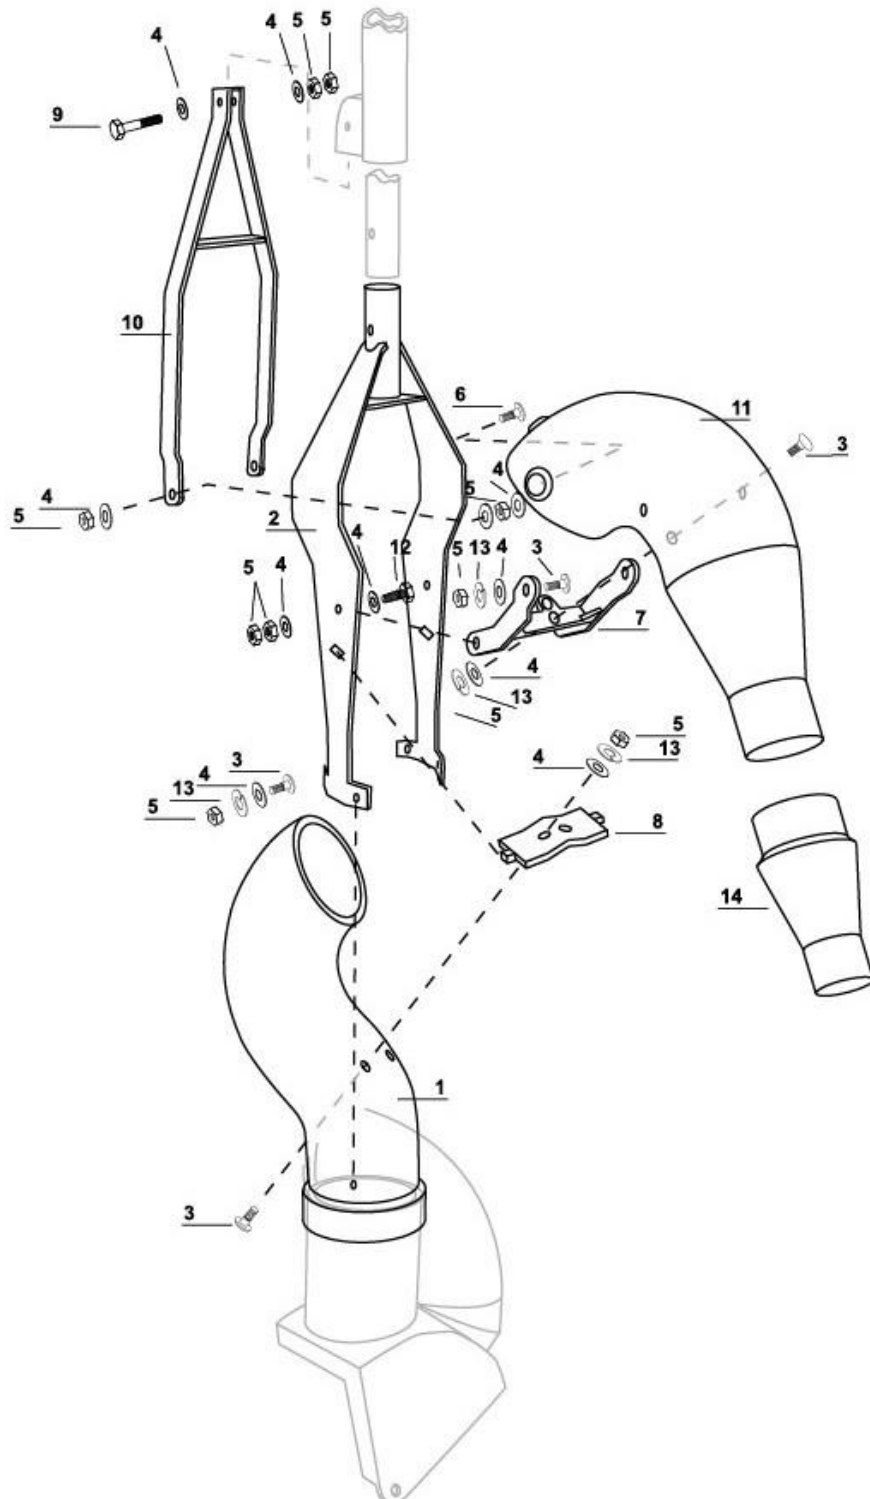

Reservedelskatalog

DUUN

Gjødselpumpe SP200EL

Drivlinje og skovelhjul

Reservedelskatalog

DUUN**Gjødselpumpe SP200EL**

Drivlinje og skovelhjul

Pos.	Antall	Betegnelse	Artikkelnr
1	1	Øvre dekkør for aksel	31181007
2	1	Nedre dekkør for aksel	31181008
3	4	SekskT.mutter M10 syref	2489410
6	2	Underskive M10 syref	2537060
7	2	Sekskt.skrue M10x40 helgj. syre	2429303
8	4	Sekskt.skrue M10x30 varmgalv	2427299
9	4	Underlagsskive M10 varmgalv.	2539060
10	4	Sekskt. mutter M10varmgalv	2481810
11	1	Drivaksel Ø40 L- 3,0 m	31231071
		Drivaksel Ø40 L- 3,5m	31231072
		Drivaksel Ø40 L- 4,0 m	31231073
		Drivaksel Ø40 L- 5,0 m	31301039
12	4	Lager for skovelhjul	2245028
13	1	Brytepinne Ø12x60	2527124
14	1	Skovelhjul	31301031
15	1	Kuttering	31231031
16	4	Klemjern	31191004
17	4	Underlagsskive M12 varmgalv	2539069
18	4	Sekskt.skrue M12x35 varmgalv	2427350

Omrøringsdeler

Reservevedelskatalog

DUUN

Gjødselpumpe SP200EL

Omrøringsdeler

Pos.	Antall	Betegnelsen	Artikkelnr
1	1	Nedre omrøringsrør	2245090
2	1	Betjeningsdel, rotasjon	31231055
3	9	Låsehodeskrue M 10x30 varmgalv.	2444312
4	21	Underlagsskive M 10 varmgalv.	2539060
5	19	Sekskt.mutter M 10 varmgalv.	2481810
6	2	Låsehodeskrue M 10x45 varmgalv.	2444315
7	1	Feste for dysebend	31231056
8	1	Avstiver	31231080
9	1	Sekskt.skrue M10x70 varmgalv.	2427312
10	1	Høydejusteringsgaffel	31231057
11	1	Dysebend	2245091
12	2	Sekskt.skrue M10x35 varmgalv.	2427301
13	9	Fjærskive M10 varmgalv	2539000
14	1	Dyse Ø75 m/skruer	2245093