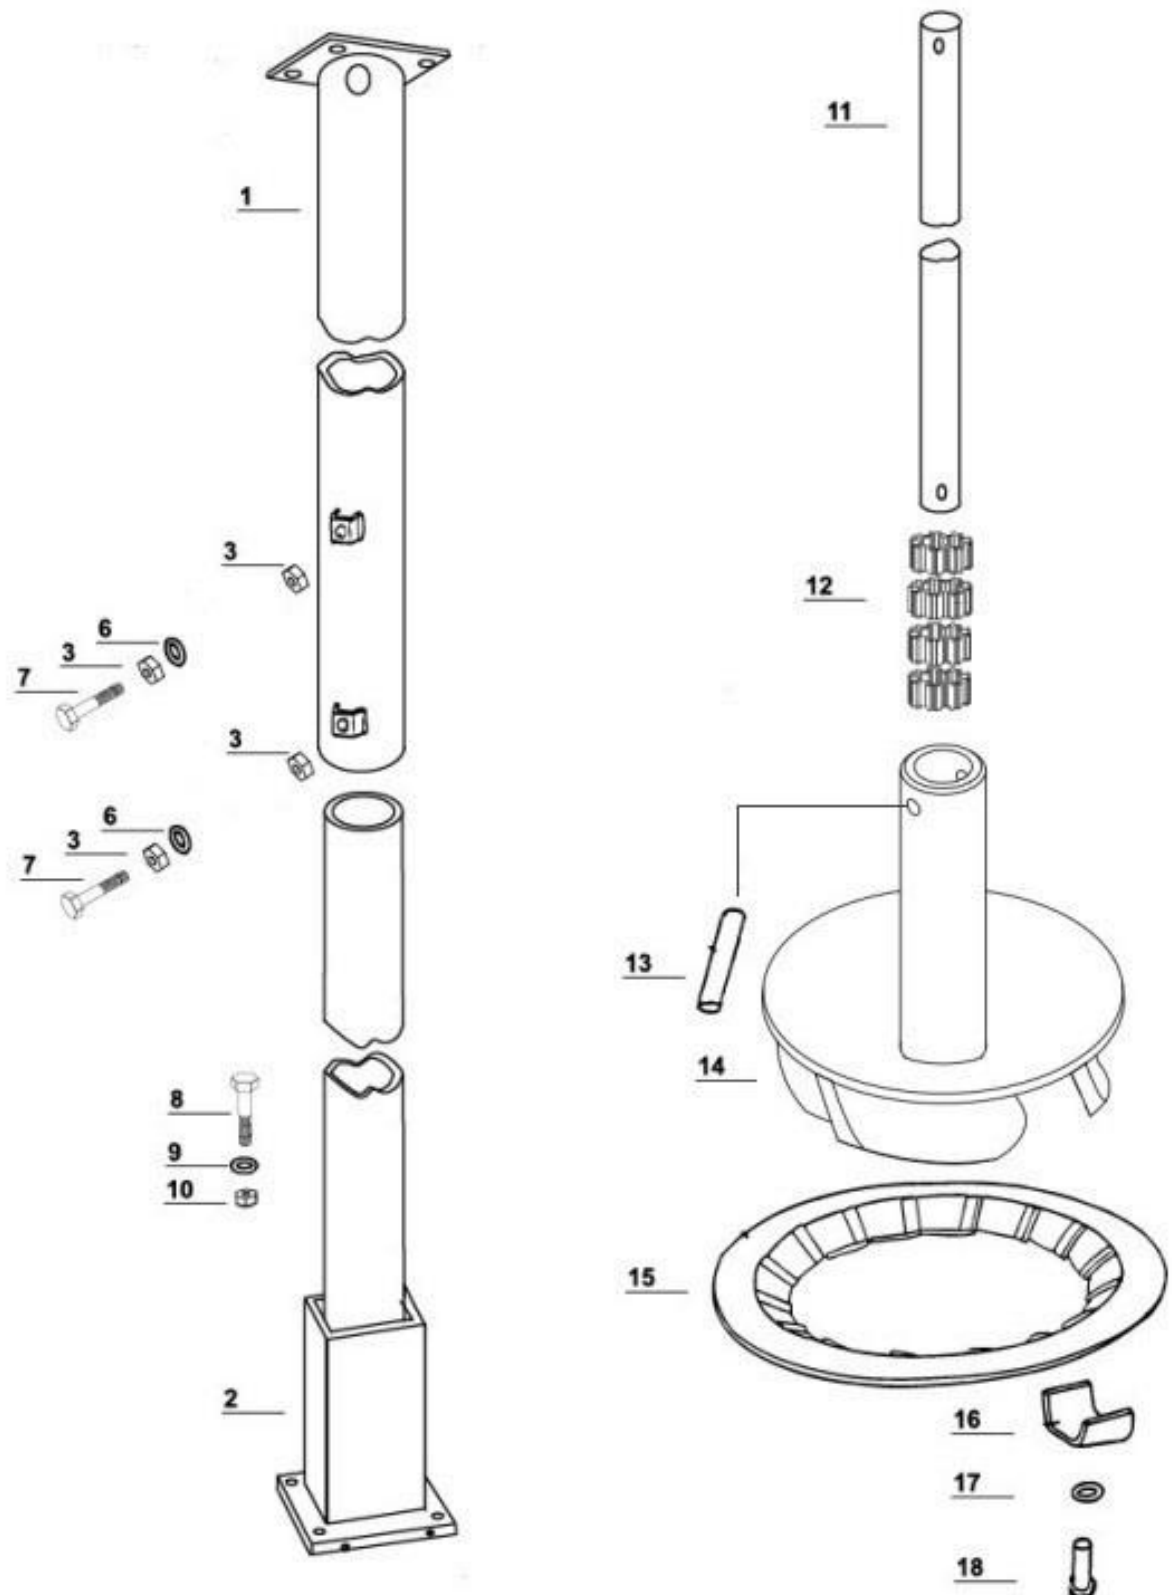

Pos.	Antall	Betegnelse	Artikkelnr
1	1	Pumpehus	31231030
2	1	Utløpsbend	2245092
3	1	Feste for stag, omrøring/lasting	31231070
4	1	Rotasjonsfeste for bend	31231074
5	10	Mutter M10 varmgalv.	2281810
6	10	Underlagsskive M10 varmgalv	2539060
7	6	Låsehodeskruer M10x30	2444312
8	2	Mutter M 16 varmgalv.	2481811
9	2	Sekskt.skrue M12x35 varmgalv	2427350
10	3	Underlagsskive M12 varmgalv	2539069
11	1	Skiftekasse	31231036
12	1	Støttefot	31181003
13	8	Sekskt.skrue M12x30 varmgalv	2427299
14	6	Fjærskive M10 varmgalv	2539000

Reservedelskatalog

DUUN

Gjødselpumpe SP200EL

Drivlinje og skovelhjul

Reservedelskatalog

DUUN**Gjødselpumpe SP200EL**

Drivlinje og skovelhjul

Pos.	Antall	Betegnelse	Artikkelnr
1	1	Øvre dekkør for aksel	31181007
2	1	Nedre dekkør for aksel	31181008
3	4	SekskT.mutter M10 syref	2489410
6	2	Underskive M10 syref	2537060
7	2	Sekskt.skrue M10x40 helgj. syre	2429303
8	4	Sekskt.skrue M10x30 varmgalv	2427299
9	4	Underlagsskive M10 varmgalv.	2539060
10	4	Sekskt. mutter M10varmgalv	2481810
11	1	Drivaksel Ø40 L- 3,0 m	31231071
		Drivaksel Ø40 L- 3,5m	31231072
		Drivaksel Ø40 L- 4,0 m	31231073
		Drivaksel Ø40 L- 5,0 m	31301039
12	4	Lager for skovelhjul	2245028
13	1	Brytepinne Ø12x60	2527124
14	1	Skovelhjul	31301031
15	1	Kuttering	31231031
16	4	Klemjern	31191004
17	4	Underlagsskive M12 varmgalv	2539069
18	4	Sekskt.skrue M12x35 varmgalv	2427350

Omrøringsdeler

Reservevedelskatalog

DUUN

Gjødselpumpe SP200EL

Omrøringsdeler

Pos.	Antall	Betegnelsen	Artikkelnr
1	1	Nedre omrøringsrør	2245090
2	1	Betjeningsdel, rotasjon	31231055
3	9	Låsehodeskrue M 10x30 varmgalv.	2444312
4	21	Underlagsskive M 10 varmgalv.	2539060
5	19	Sekskt.mutter M 10 varmgalv.	2481810
6	2	Låsehodeskrue M 10x45 varmgalv.	2444315
7	1	Feste for dysebend	31231056
8	1	Avstiver	31231080
9	1	Sekskt.skrue M10x70 varmgalv.	2427312
10	1	Høydejusteringsgaffel	31231057
11	1	Dysebend	2245091
12	2	Sekskt.skrue M10x35 varmgalv.	2427301
13	9	Fjærskive M10 varmgalv	2539000
14	1	Dyse Ø75 m/skruer	2245093