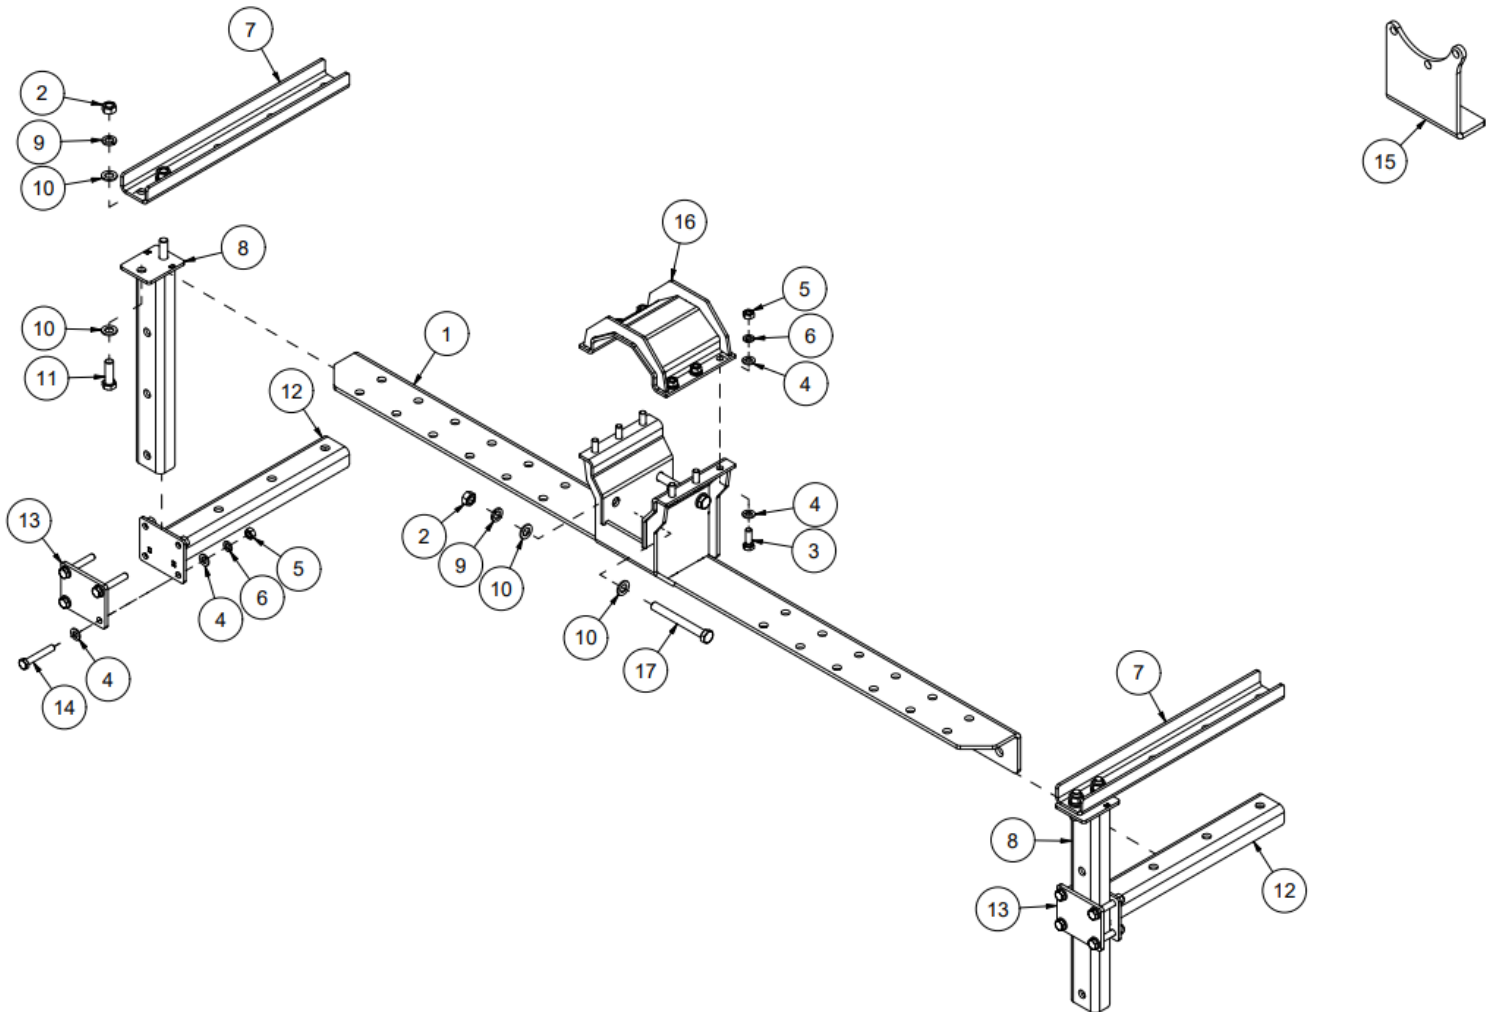

Reservedelskatalog

DUUN

Gjødselpumpe SP200EL

Kantfeste kumme Stangpumpe

Reservevedelskatalog

DUUN

Gjødselpumpe SP200EL

Kantfeste kumme Stangpumpe

Pos.	Antall	Artikkelnr	Betegnelse
1	1	31301007	Komfeste fast
2	6	2481813	Sekskantmutter M16 VZn DIN 934
3	6	2427350	Sekskantskrue M12x35 VZn 8.8 DIN 933
4	28	2539069	Underlagsskive M12 VZn DIN 125
5	14	2481811	Sekskantmutter M12 VZn DIN 934
6	14	2536069	Fjærskive M12 VZn DIN 127
7	2	31301008	Feste
8	2	31301010	Feste
9	6	2539006	Fjærskive M16 VZn DIN 127
10	12	2539078	Underlagsskive M16 VZn DIN 125
11	4	2427493	Sekskantskrue M16x50 VZn 8.9 DIN931
12	2	31301009	Feste
13	2	31301011	Plate
14	8	2427362	Sekskantskrue M12x75 VZn 8.8 DIN 931
15	1	31301013	Støttefot
16	1	31301028	Klammer
17	2	2427506	Sekskantskrue M16x140 VZn 8.8 DIN 93