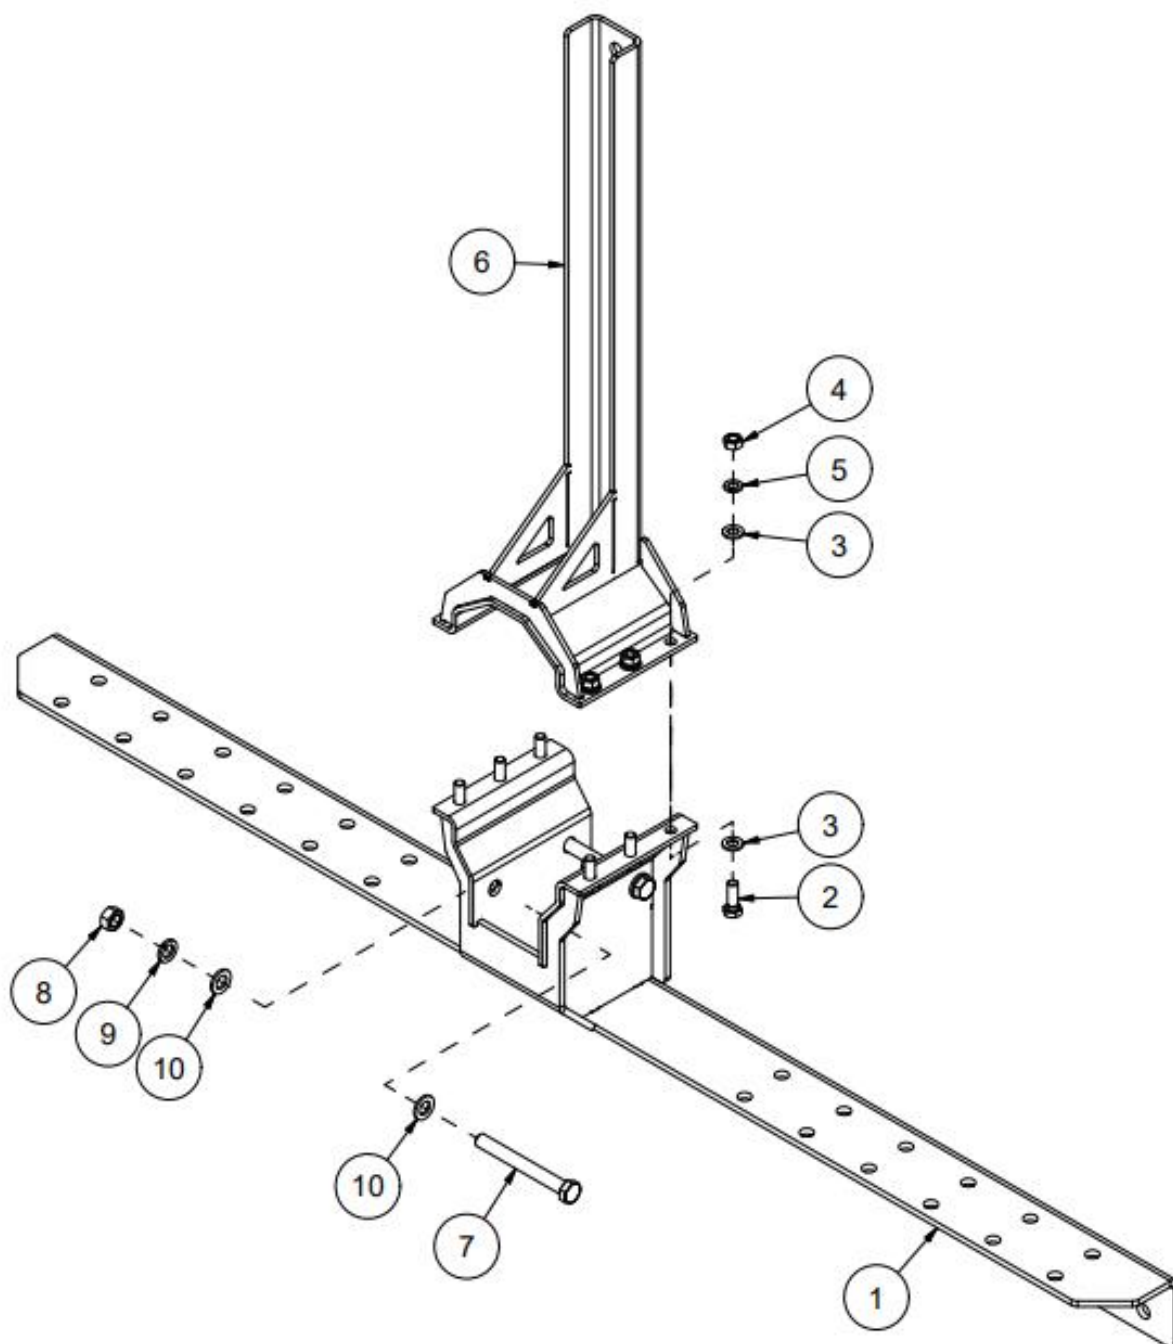

Reservedelskatalog

DUUN

Gjødselpumpe SP200EL

Sjaktfeste stangpumpe

Reservevedelskatalog

DUUN

Gjødselpumpe SP200EL

Sjaktfeste stangpumpe

Pos.	Antall	Artikkelnr	Betegnelse
1	1	31301007	Komfeste fast
2	6	2427350	Sekskantskrue M12x35 VZn 8.8 DIN 933
3	12	2539069	Underlagsskive M12 VZn DIN 125
4	6	2481811	Sekskantmutter M12 VZn DIN 934
5	6	2536069	Fjærskive M12 VZn DIN 127
6	1	31301029	Støttearm
7	2	2427506	Sekskantskrue M16x140 VZn 8.8 DIN 931
8	2	2481813	Sekskantmutter M16 VZn DIN 934
9	2	2539006	Fjærskive M16 VZn DIN 127
10	4	2539078	Underlagsskive M16 VZn DIN 125