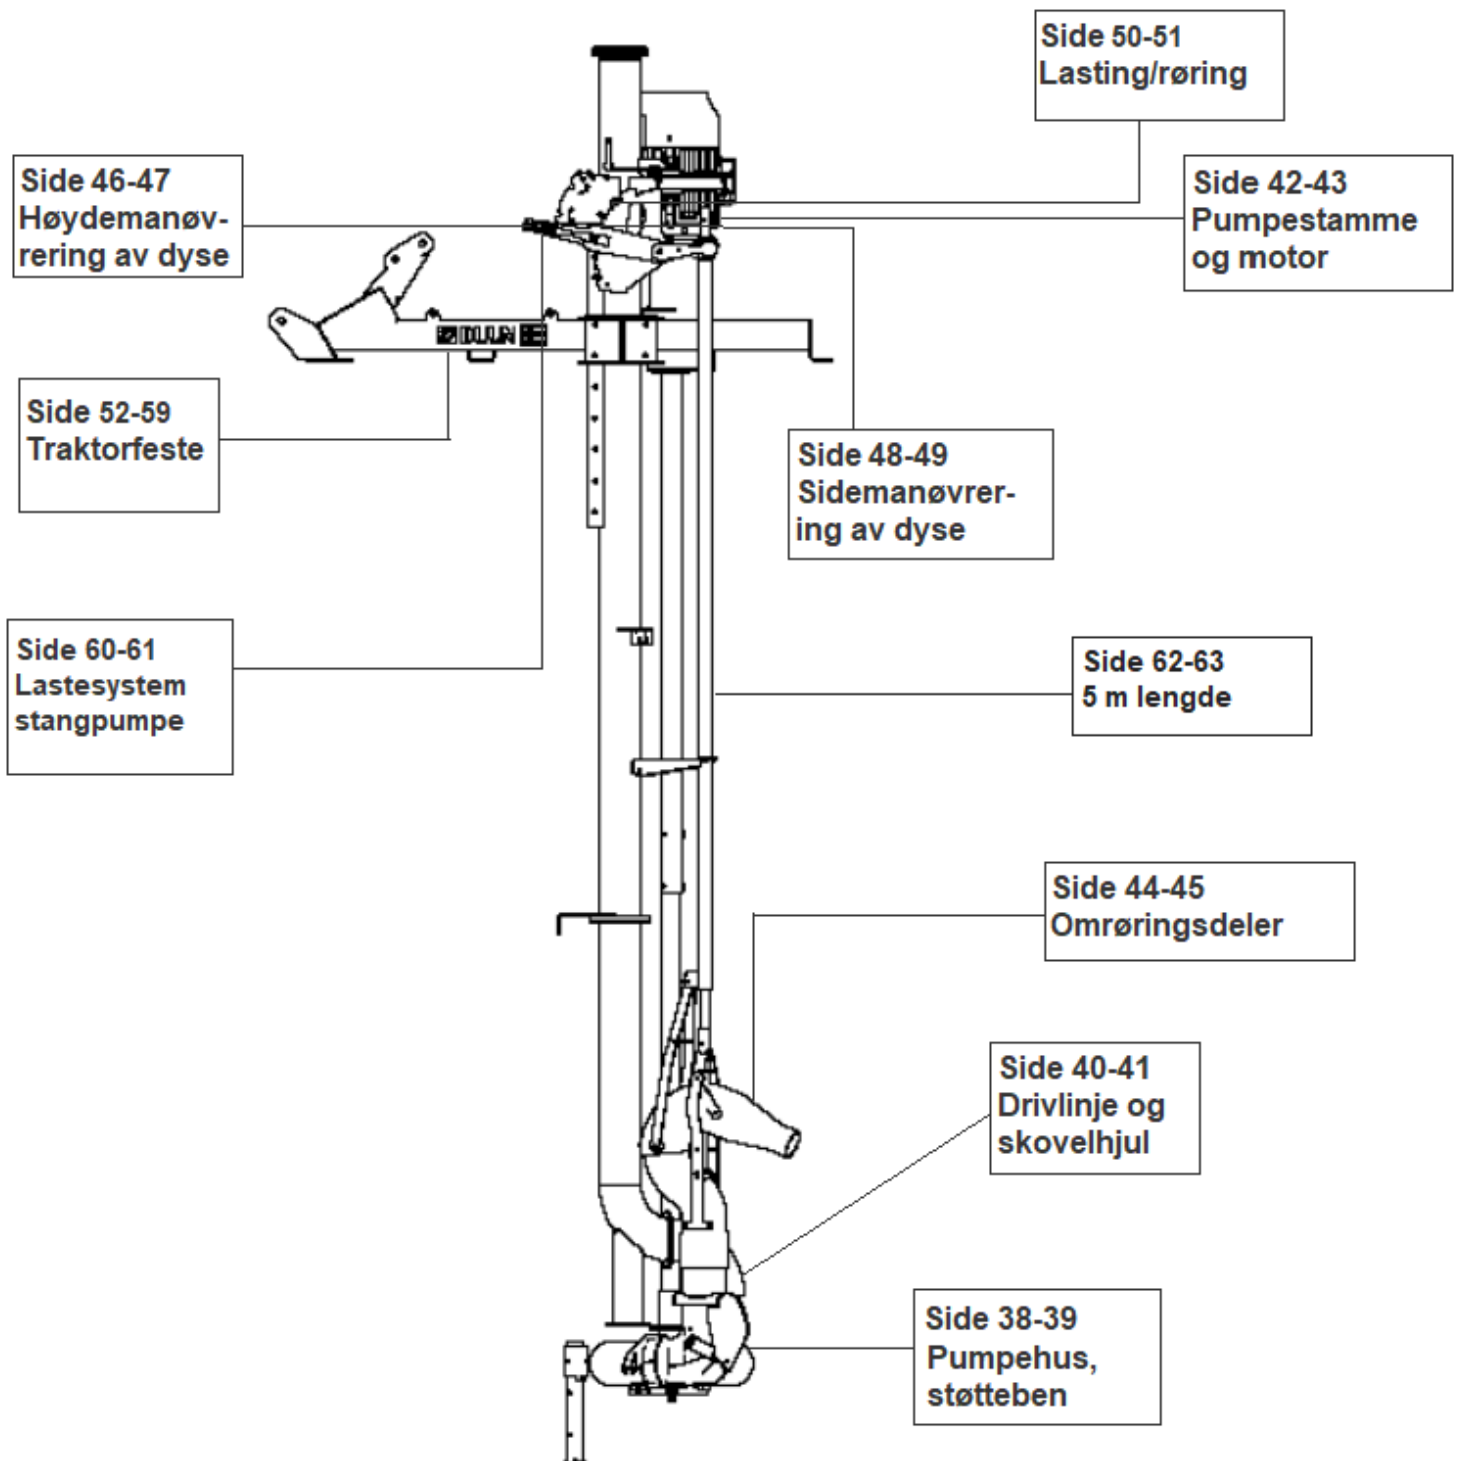

Reservedelskatalog

DUUN

Gjødselpumpe SP200EL